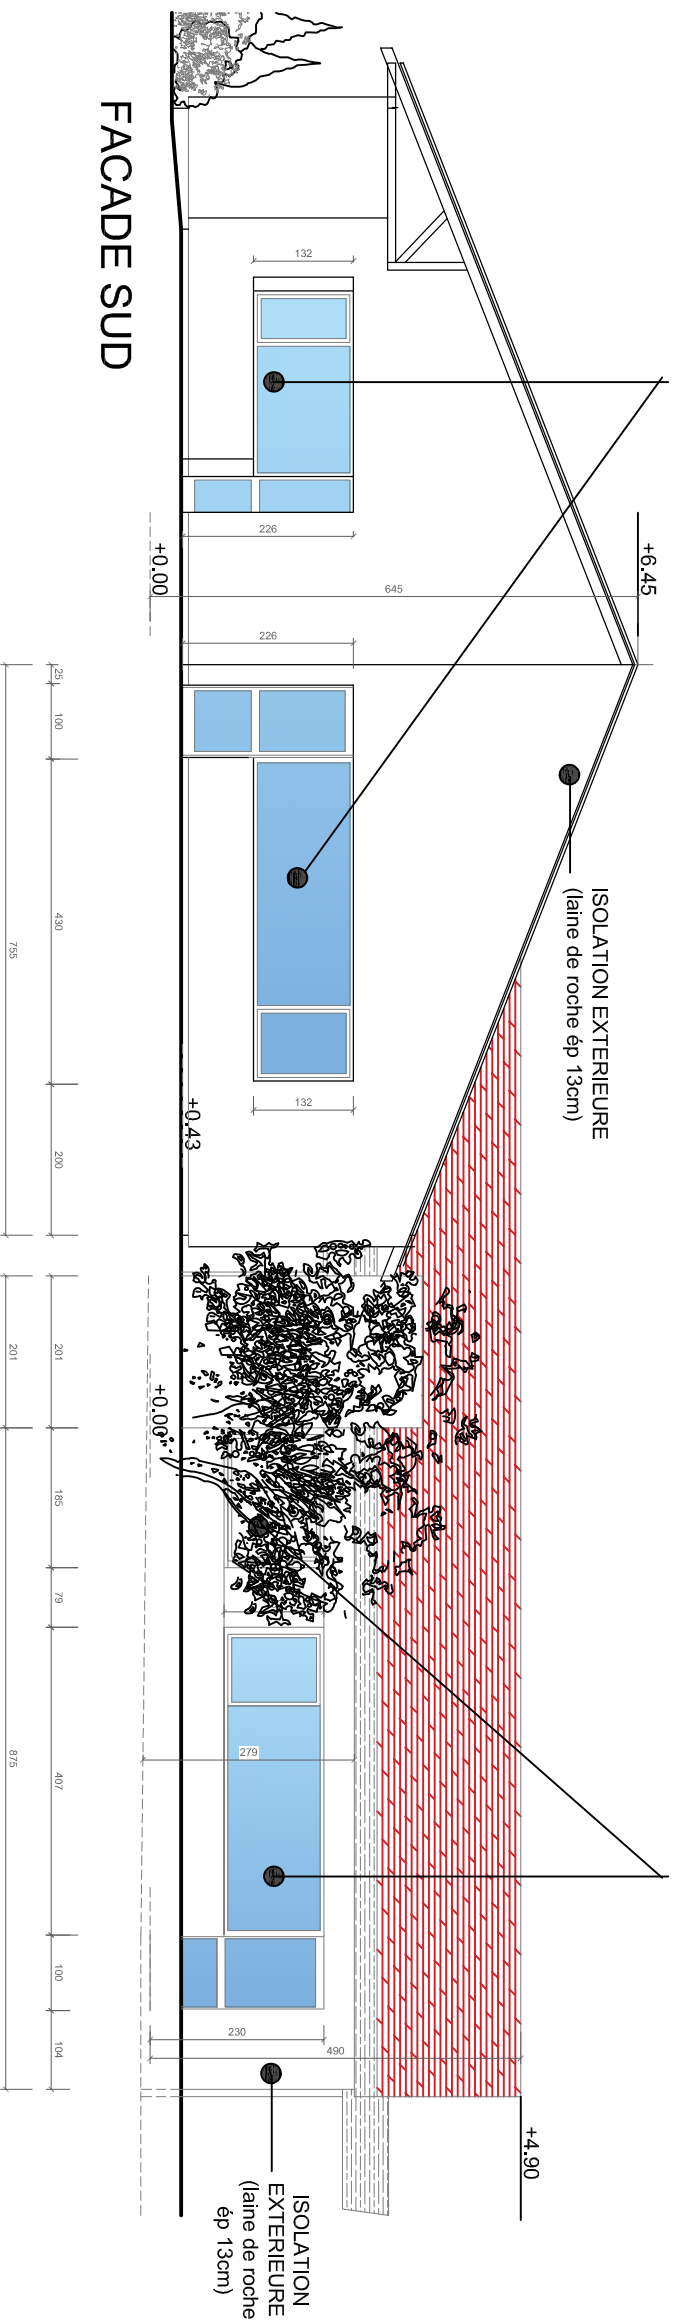

MENUISERIE BOIS
DOUBLE VITRAGE
44.2 / 12 ARGON / 44.2
tableaux, linteau et bassoir
isolés

MENUISERIE BOIS
DOUBLE VITRAGE
44.2 / 12 ARGON / 44.2
tableaux, linteau et bassoir
isolés

FACADE SUD

MENUISERIE BOIS
DOUBLE VITRAGE
44.2 / 12 ARGON / 44.2
tableaux, linteau et bassoir
isolés

MENUISERIE BOIS
DOUBLE VITRAGE
44.2 / 12 ARGON / 44.2
tableaux, linteau et bassoir
isolés

MENUISERIE BOIS
DOUBLE VITRAGE
44.2 / 12 ARGON / 44.2
tableaux, linteau et bassoir
isolés

FACADE EST

COUDERT VAILLANT ARCHITECTURE
8 RUE DU CHAMBON - 63170 AUBIERE
tél: 04 73 26 97 81
mail: contact@coudert-valliant.com