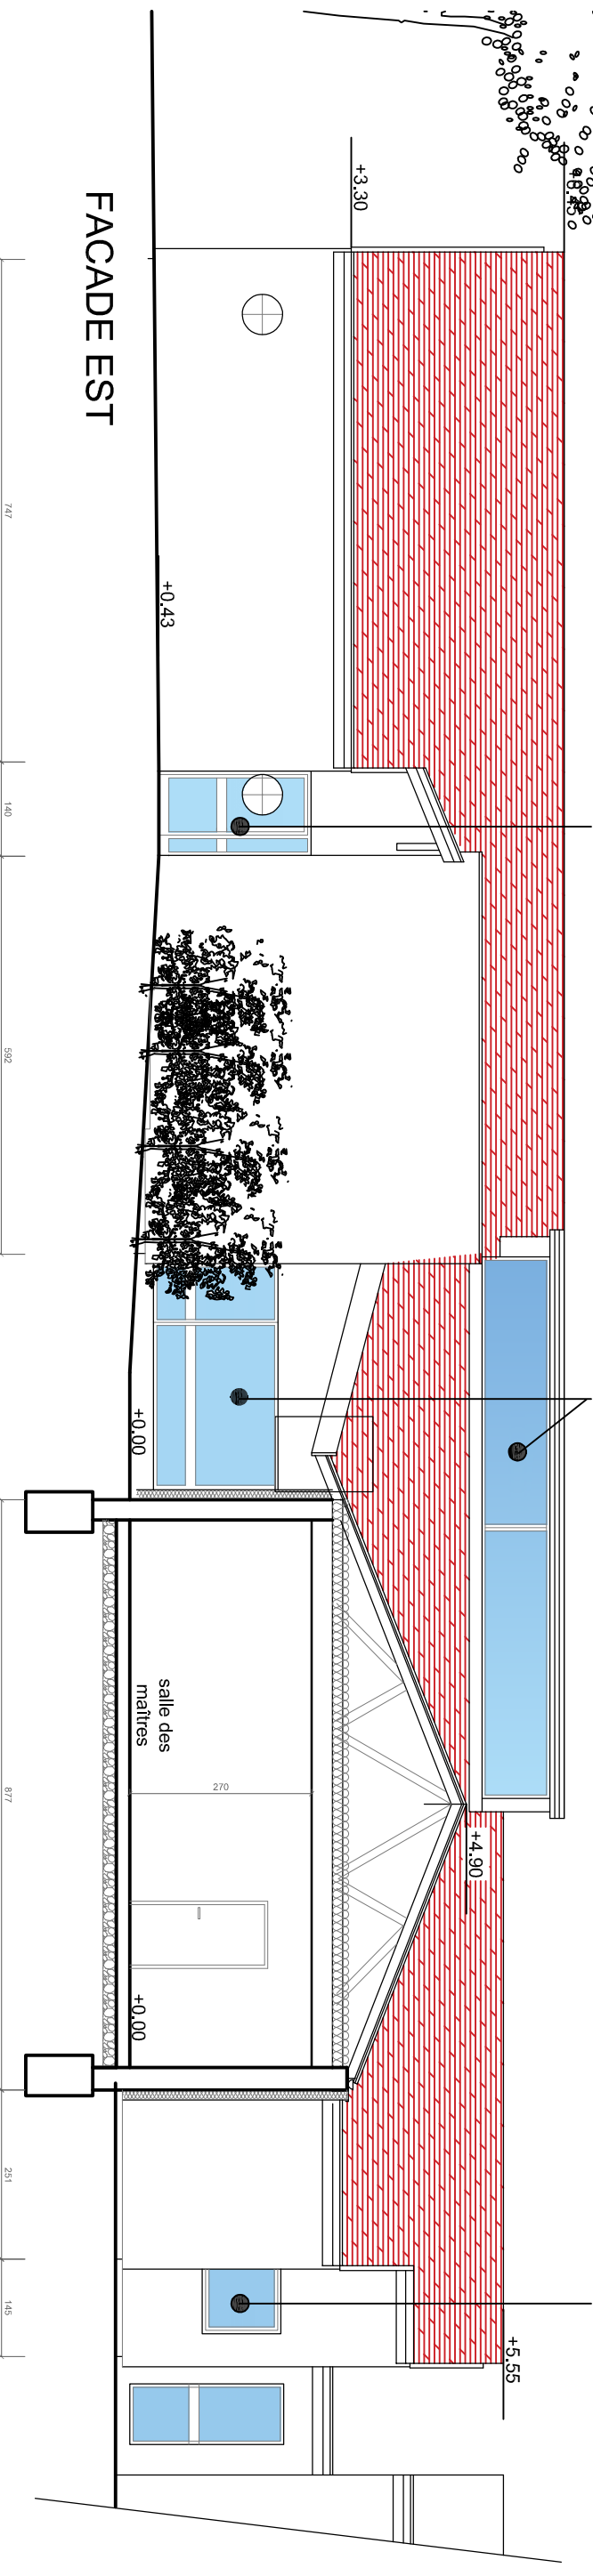

MENUISERIE BOIS
DOUBLE VITRAGE
44.2 / 12 ARGON / 44.2
tableaux, linteau et bassoir
isolés

MENUISERIE BOIS
DOUBLE VITRAGE
44.2 / 12 ARGON / 44.2
tableaux, linteau et bassoir
isolés

FACADE SUD

MENUISERIE BOIS
DOUBLE VITRAGE
44.2 / 12 ARGON / 44.2
tableaux, linteau et bassoir
isolés

MENUISERIE BOIS
DOUBLE VITRAGE
44.2 / 12 ARGON / 44.2
tableaux, linteau et bassoir
isolés

MENUISERIE BOIS
DOUBLE VITRAGE
44.2 / 12 ARGON / 44.2
tableaux, linteau et bassoir
isolés

FACADE EST

COUDERT VAILLANT ARCHITECTURE
8 RUE DU CHAMBON - 63170 AUBIERE
tél: 04 73 26 97 81
mail: contact@coudert-valliant.com